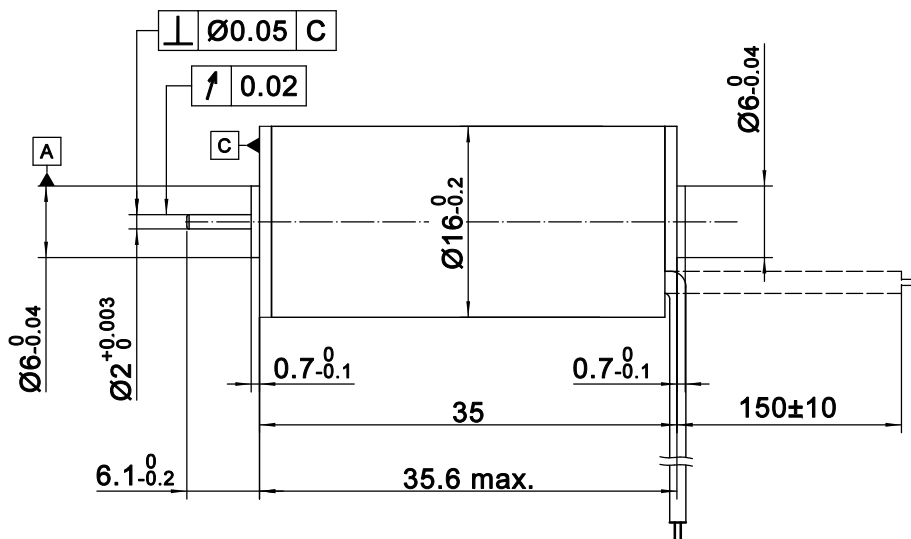

(带霍尔传感器)

连接器定义 (Cable AWG 24)

| 线束定义 | 信号 | 颜色 |
|------|-----------------------------|----|
| 1 | 电机绕组1 | 棕 |
| 2 | 电机绕组2 | 红 |
| 3 | 电机绕组3 | 橙 |
| 4 | V _{Hall} 4.5-24VDC | 黄 |
| 5 | GND | 绿 |
| 6 | 霍尔传感器1 | 蓝 |
| 7 | 霍尔传感器2 | 紫 |
| 8 | 霍尔传感器3 | 灰 |