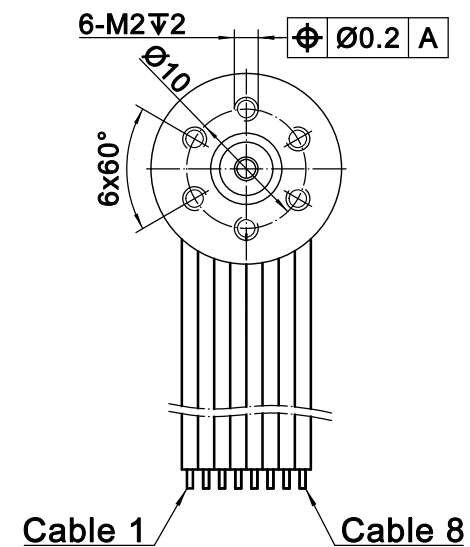

(带霍尔传感器)

连接器定义 (Cable AWG 24)

| 线束定义 | 信号 | 颜色 |
|------|-----------------------------|----|
| 1 | 电机绕组1 | 棕 |
| 2 | 电机绕组2 | 红 |
| 3 | 电机绕组3 | 橙 |
| 4 | V _{Hall} 4.5-24VDC | 黄 |
| 5 | GND | 绿 |
| 6 | 霍尔传感器1 | 蓝 |
| 7 | 霍尔传感器2 | 紫 |
| 8 | 霍尔传感器3 | 灰 |